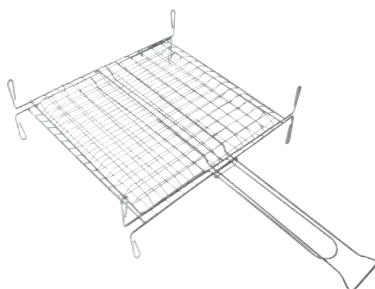

GRATICOLA A RETE DOPPIA

In acciaio cromato. Con piedini sui due lati.

CODICE	CM	UM	MV	€
24.413.26	27x22	PZ	2	5,90
24.413.34	37x27	PZ	1	6,90
24.413.35	40x35	PZ	1	8,50
24.413.36	45x40	PZ	1	9,50