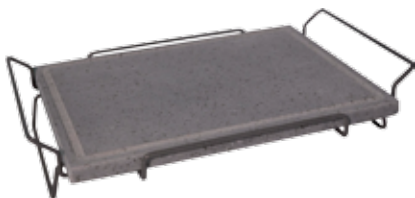

BISTECCHIERA PIETRA LAVICA + BASE RIALZATA

Base in acciaio verniciato.

CODICE	CM	UM	MV	€
24.460.09	40x30	PZ	1	28,90