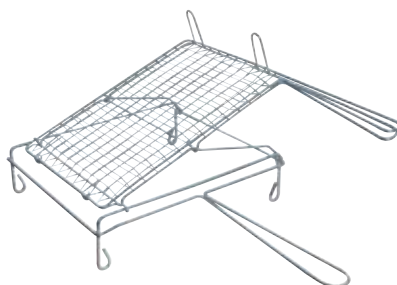

## GRATICOLA A RETE DOPPIA RIBALTABILE

In acciaio cromato. Con piedini. Piano ribaltabile.

CODICE	CM	UM	MV	€
24.416.55	40x30	PZ	1	17,50