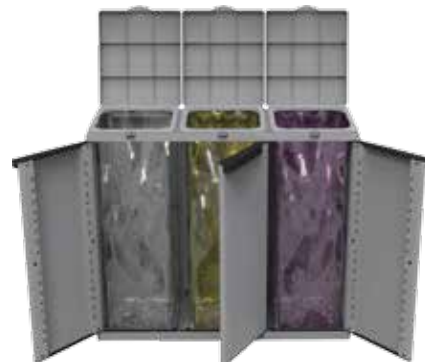

CODICE	CM	UM	MV	€
23.103.58	102x39x88	PZ	1	70,50

ARMADIO TUTTOPIANI TWIST BLACK TERRY

Con tre ante, composto da due vani separati con 3 ripiani interni regolabili e 1 appenditutto. Dotato di piedini rialzati e predisposizione per il lucchetto. In plastica resistente di colore grigio e nero. Capacità di carico per singolo ripiano Kg. 20. Resistente alla pioggia.