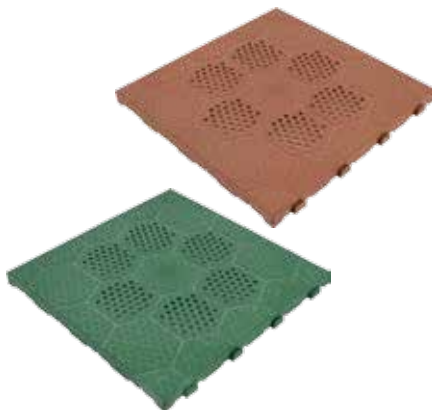

## PIASTRELLA AUTOBLOCCANTE

Piastrella autobloccante in polipropilene. Ideata per uso esterno. Montaggio e smontaggio senza utensili. Con cellette a nido d'ape, altamente drenante. Permette la combinazione di aggancio a un quarto e due quarti. Non assorbe gli odori, lavabile. Dimensioni: Cm. 40x40, spessore Cm. 2,5.