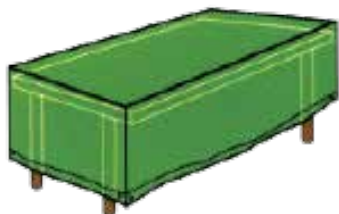

COPERTURA PESANTE X TAVOLO DOMUS

In polietilene impermeabile, antimuffa e anti-strappo da Gr./Mq. 120 di colore verde. Munita di occhielli in metallo alla base e cordini. Altezza Cm. 90.

DOMUS

CODICE	CM	UM	MV	€
26.129.33	250x150	PZ	1	19,50
26.129.34	300x130	PZ	1	20,50

COPERTURA PESANTE X TAVOLO DOMUS

In polietilene impermeabile, antimuffa e anti-strappo da Gr./Mq. 120 di colore verde. Munita di occhielli in metallo alla base e cordini. Dimensioni: diametro Cm. 120, altezza Cm. 90.

DOMUS