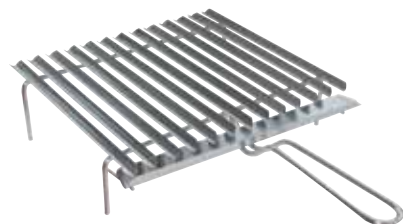

GRATICOLA RECUPERO GRASSO

In acciaio inox. Con sistema di recupero dei grassi di cottura. Con piedi di appoggio.

CODICE	CM	MANICI	UM	MV	€
24.410.30	50x35	2	PZ	1	42,00
24.410.31	40x35	2	PZ	1	41,00
24.410.06	60x40	1	PZ	1	53,00
24.410.07	80x45	1	PZ	1	71,00