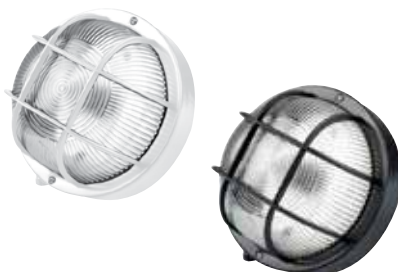

PLAFONIERA PPL GRIGLIA TONDA

230V. IP44. In polipropilene e vetro.

CODICE	COL	W	E	CM	UM	MV	€
74.017.87	Bco	60	27	18,5x10	PZ	2	6,00
74.017.88	Nero	60	27	18,5x10	PZ	2	6,00