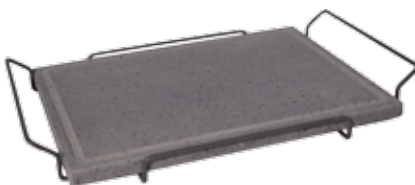

BISTECCHIERA PIETRA LAVICA + BASE

Base in acciaio verniciato.

CODICE	CM	UM	MV	€
24.460.10	40x30	PZ	1	25,90