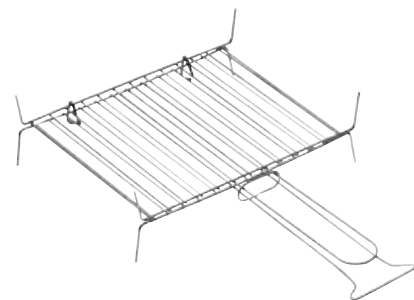

## GRATICOLA A BARRE DOPPIA

In acciaio cromato. Con piedini.

CODICE	CM	UM	MV	€
24.410.18	30x25	PZ	2	3,50
24.410.19	35x25	PZ	2	3,60
24.410.16	45x40	PZ	1	8,80
24.410.17	40x35	PZ	1	8,40